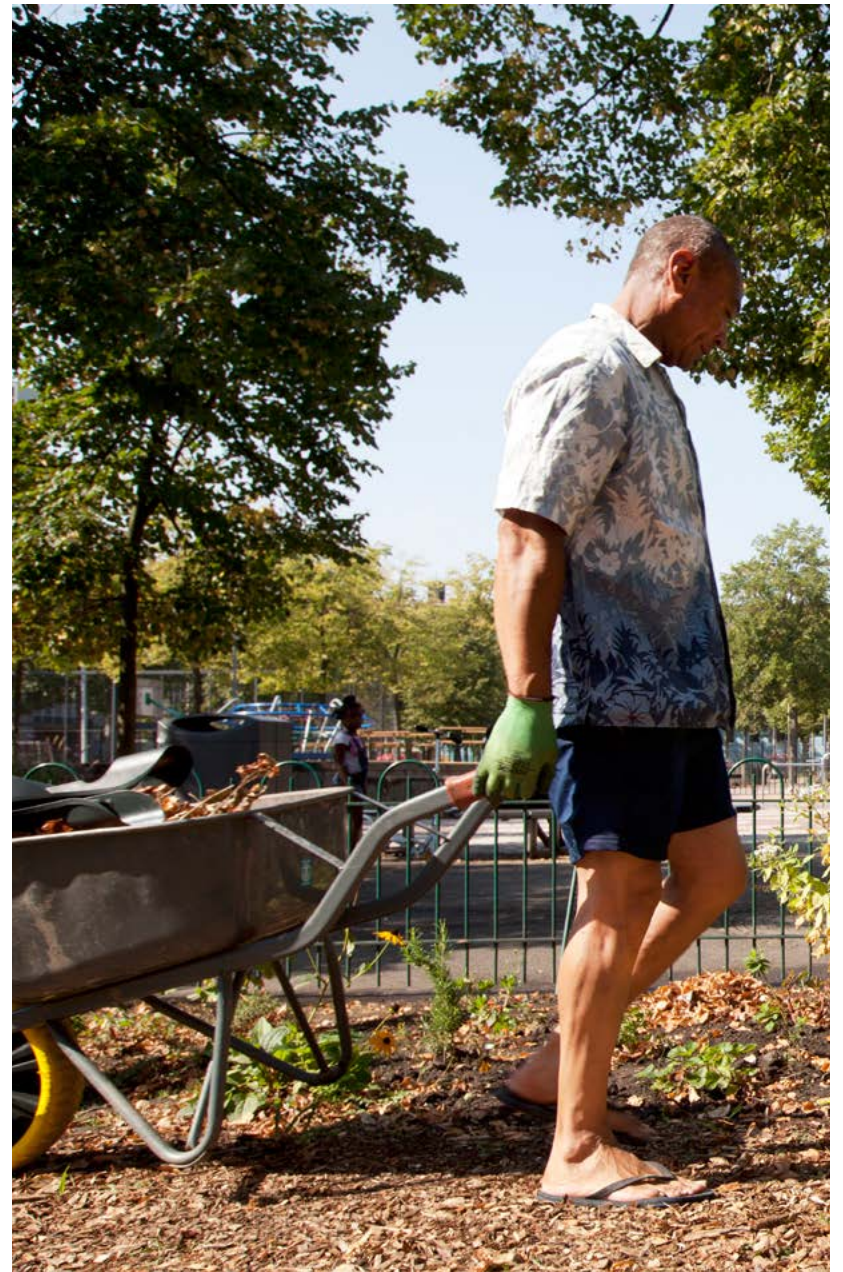

CREATIEF BEHEER

LANDLEVEN IN DE STAD

situatie begin 2016 ...

planning en inrichting borders ...

met zijn allen tuinieren ...

inrichtingselementen ...

programma activiteiten ...

mensen dromen en mogelijkheden ...

kiosk

kweekkas

"sociaal" pad

meer ideeën ...

pergola en bank

podium

kas

lekker meedoen ...

dagelijks onderhoud als basis en ontmoeting ...

CREATIEF BEHEER

LANDLEVEN IN DE STAD